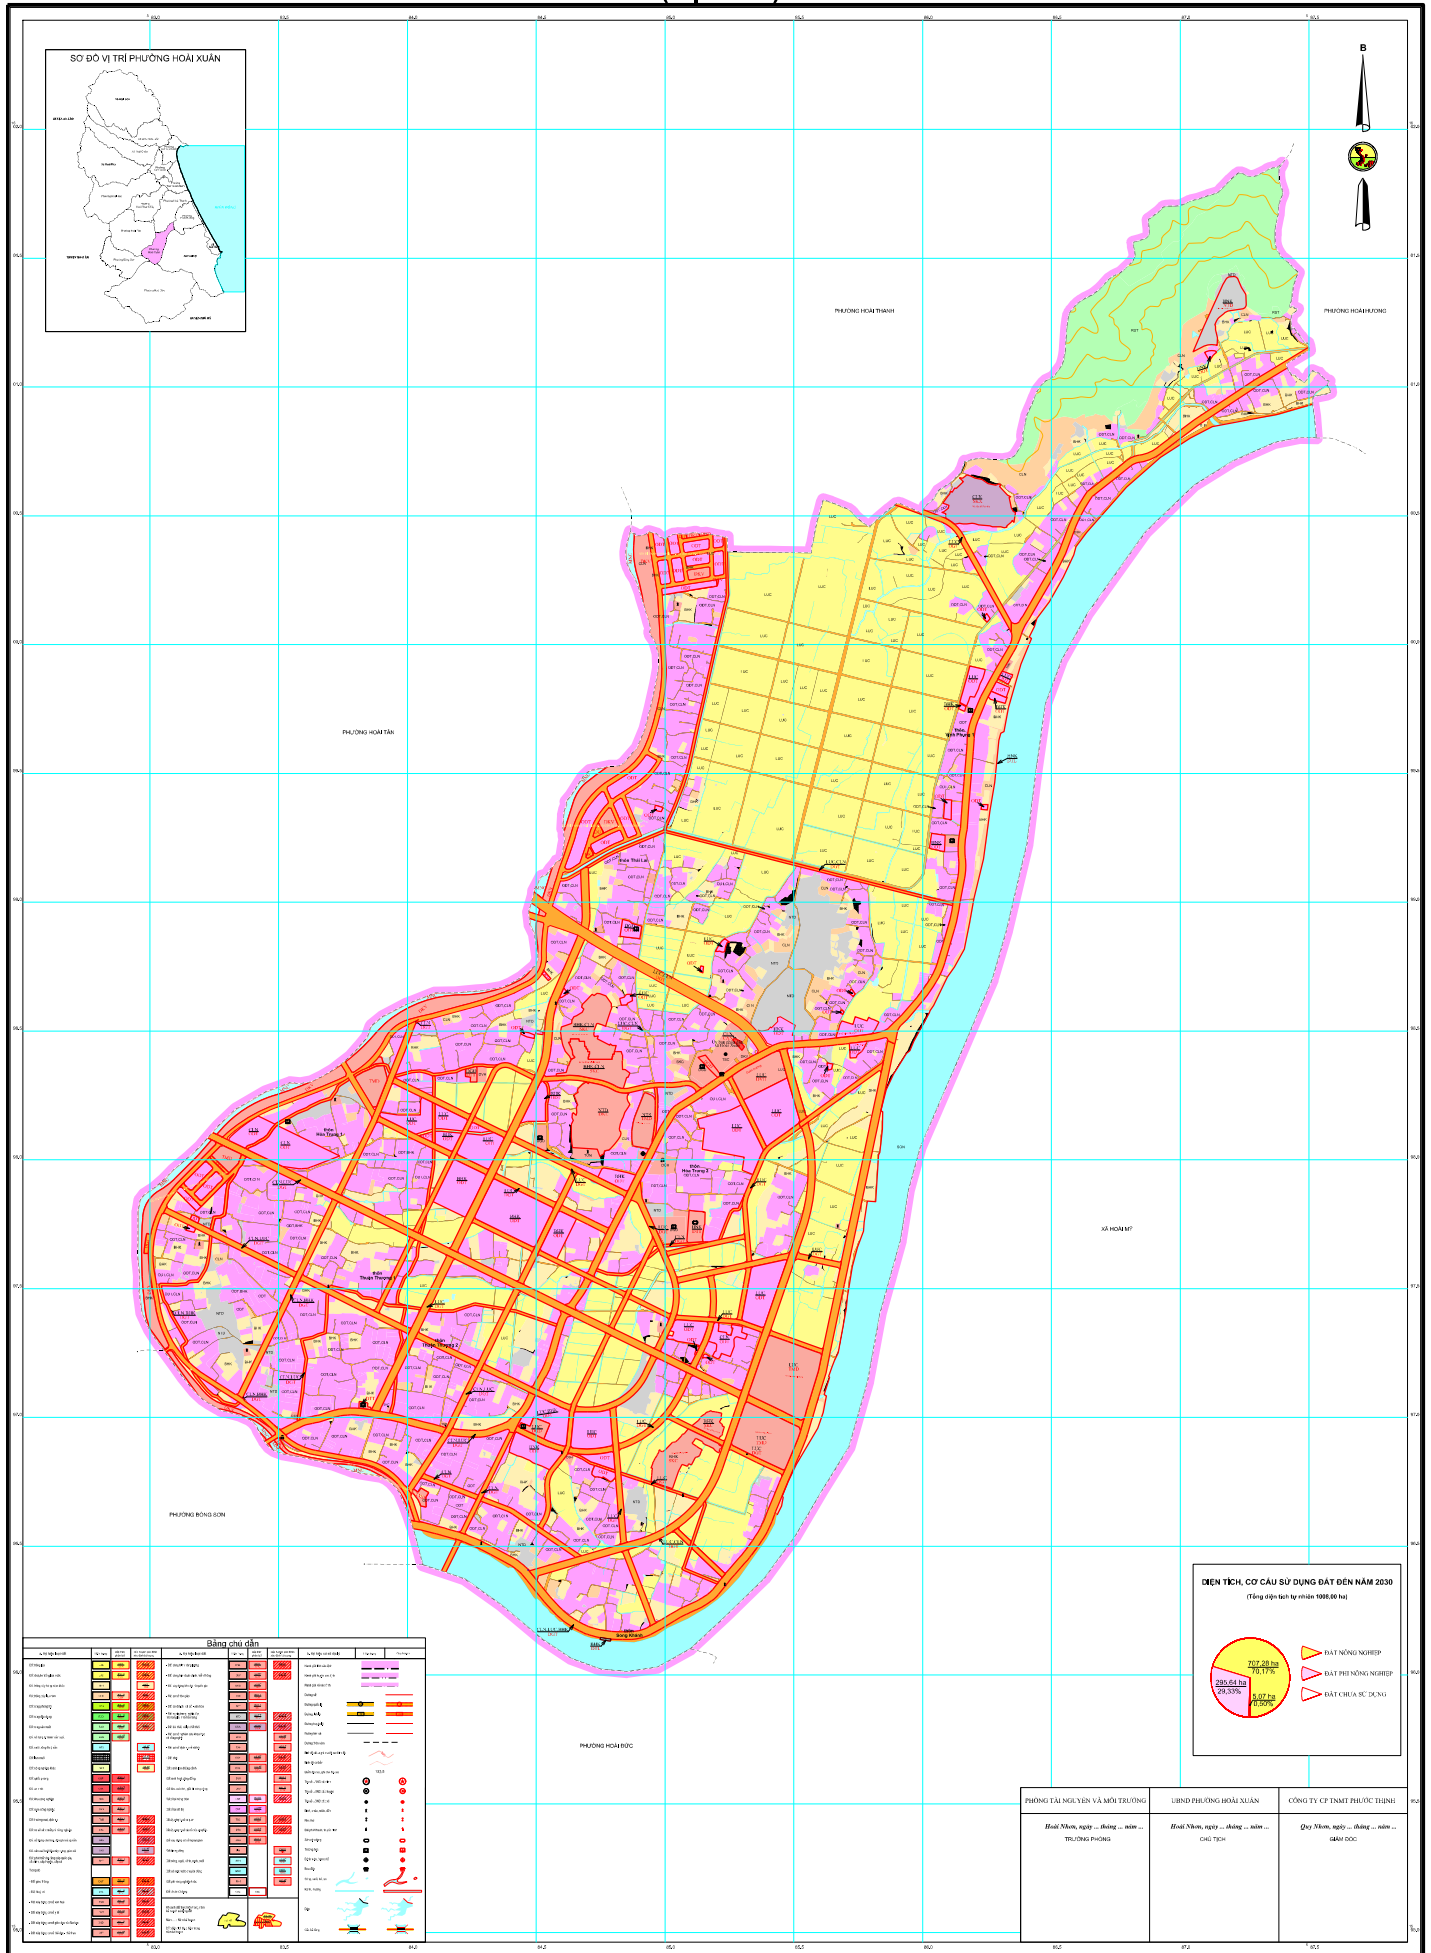

BẢN ĐỒ CHUYÊN MỤC ĐÍCH SỬ DỤNG ĐẤT ĐẾN NĂM 2030 PHƯỜNG HOÀI XUÂN (Dự thảo)

THỊ XÃ HOÀI NHƠN

TỈNH BÌNH ĐỊNH

Bảng chú giải			
Khu dân cư	Khu thương mại	Khu công nghiệp	Đất nông nghiệp
Công trình công cộng	Không gian xanh	Hạ tầng kỹ thuật	Thủy vực
Đường giao thông	Sông, suối	Ranh giới	Tỷ lệ

PHÒNG LÂM NGHIỆP VÀ MÔI TRƯỜNG <i>Hoài Nhơn, ngày ... tháng ... năm ...</i> TRƯƠNG PHONG	UBND PHƯỜNG HOÀI XUÂN <i>Hoài Xuân, ngày ... tháng ... năm ...</i> CHỦ TỊCH	CÔNG TY CỔ PHẦN PHÁT TRIỂN <i>Quy Nhơn, ngày ... tháng ... năm ...</i> GIÁM ĐỐC

TỶ LỆ 1:5000

BỘ Y SÁU BÈNG
CÔNG TY CỔ PHẦN PHÁT TRIỂN